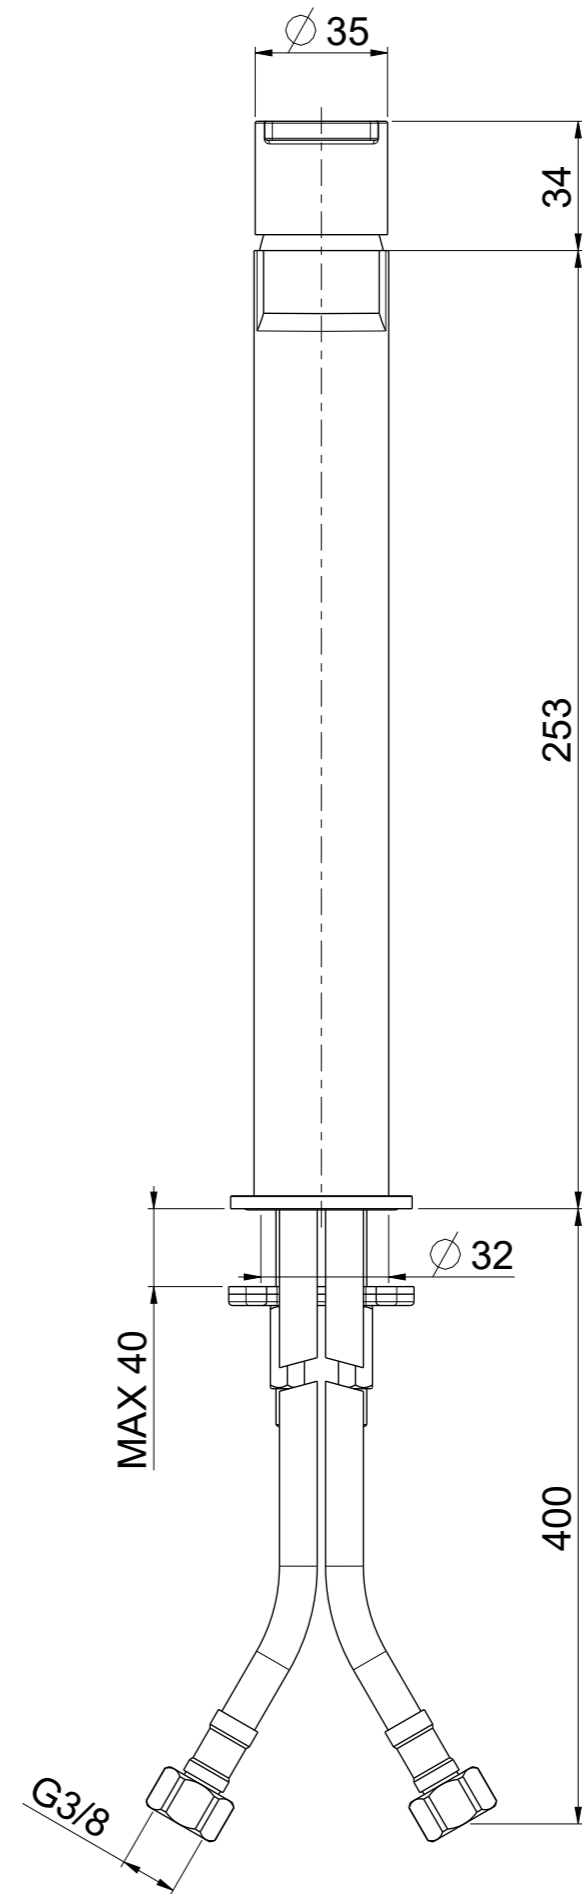

OIOLI RUBINETTERIE e-mail: mattia@oioli.com Via Pul Stretta, 10/12 28024 Gozzano (No) ITALY	DATA	4/4/2023	VERSIONE	PROGETTO	SCALA	CODICE DISEGNO	
	DISEGNATORE	B.F.	1.1		1:2	OIJALT004RO	
DESCRIZIONE							ARTICOLO
MISCELATORE LAVABO ALTO JAZZ TC							JALT004RO