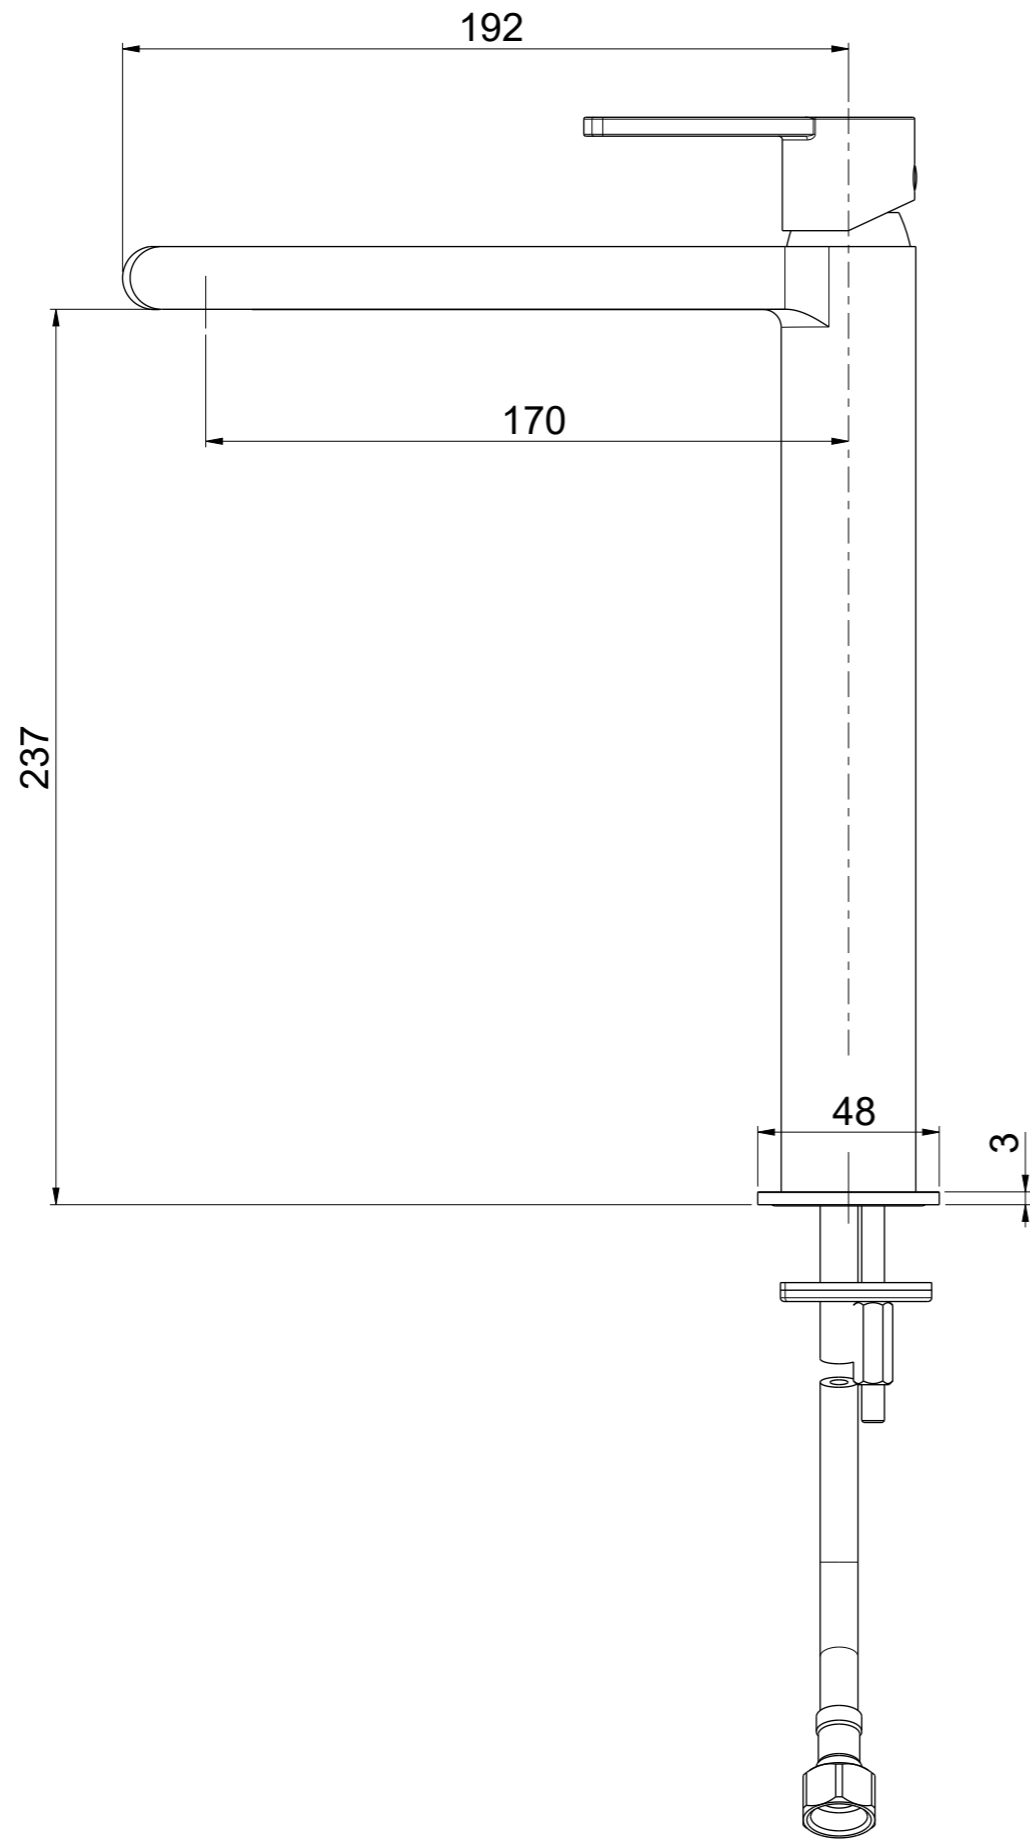

OIOLI RUBINETTERIE e-mail: mattia@oioli.com Via Pul Stretta, 10/12 28024 Gozzano (No) ITALY	DATA	4/4/2023	VERSIONE	PROGETTO	SCALA	CODICE DISEGNO	
	DISEGNATORE	B.F.	1.1		1:2	OIJALT004RO	
DESCRIZIONE							ARTICOLO
MISCELATORE LAVABO ALTO JAZZ TC							JALT004RO